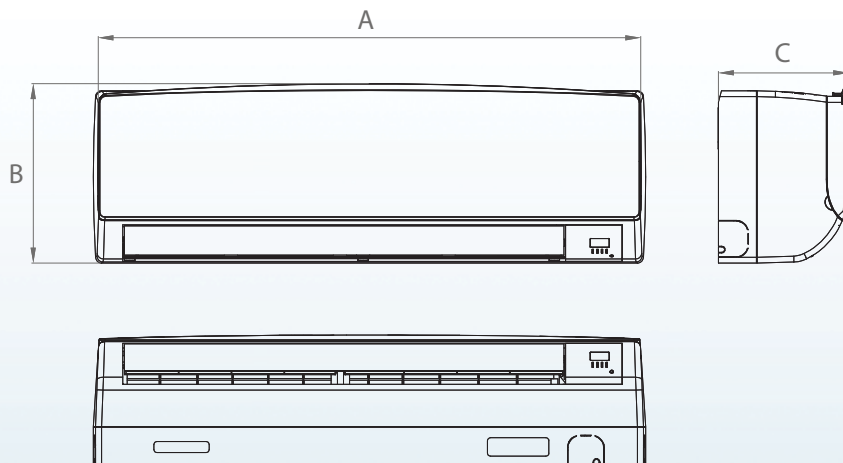

Серия *Enigma Plus Inverter*  
Энигма Плюс Инвертор

Параметр / модель			RCI-E28HN	RCI-E37HN	RCI-E54HN	RCI-E72HN
Электропитание			220-240 В, 1 фаза, 50 Гц			
Охлаждение	Производительность	кВт	2,80 (1,15-3,03)	3,70 (1,60-4,40)	5,41 (1,93-6,40)	7,28 (2,25-8,40)
	Потребляемая мощность	кВт	826	1104	1499	2193
	Коэффициент EER			3,39	3,35	3,61
Обогрев	Производительность	кВт	2,84 (1,60-3,30)	3,74 (1,83-5,40)	6,13 (2,00-7,30)	7,48 (2,39-9,65)
	Потребляемая мощность	кВт	717	978	1679	2016
	Коэффициент COP			3,82	3,72	3,65
Уровень шума внутр. блока		дБ(а)	32/34/36	34/36/39	44/46/48	44/46/48
Уровень шума наружн. блока		дБ(а)	52	55	58	60
Класс энергоэффективности (охлажд./обогрев)			A/A	A/A	A/A	A/A
Расход воздуха внутр. блока		м³/ч	430	500	750	1000
Марка компрессора			TOSHIBA (GMCC)	TOSHIBA (GMCC)	TOSHIBA (GMCC)	TOSHIBA (GMCC)
Степень защиты			IPX4	IPX4	IPX4	IPX4
Класс электрозащиты			I класс	I класс	I класс	I класс
Габариты внутр. блока		мм	718x240x180	770x240x180	900x280x202	900x280x202
Габариты наружн. блока		мм	600x500x232	700x552x256	760x552x256	902x650x315
Вес внутр. блока		кг	6,5	8	9,3	9,3
Вес наружн. блока		кг	23,5	30	36,7	50,2
Диаметр труб (жидкость)		дюйм	1/4"	1/4"	1/4"	3/8"
Диаметр труб (газ)		дюйм	3/8"	3/8"	1/2"	5/8"
Максимальная длина труб/перепад высот		м	15/5	15/5	15/5	25/5
Кабель питания (норм/макс)		м	1.3	1.3	1.3	1.3

Модель/Параметр	A, мм	B, мм	C, мм
RCI-E28HN	718	240	180
RCI-E37HN	770	240	180
RCI-E54HN	900	280	202
RCI-E72HN	900	280	202